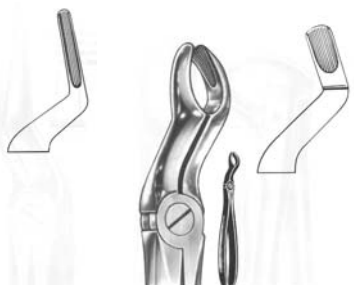

Magill
Adulto

Tira-lenguas
Collin

Tira-lenguas
Young

Maier
Recta
Curva
Sin cremallera
Con cremallera

Piezas varias

Tobold
22cm

Clamp
Recta y curva
23cm

Plexímetro

Imperdible de Mayo

Martillo de Taylor
Sin aguja
Con aguja

Martillo de Buck

Martillo Dejerine

Dental

Forcep nº1

Forcep nº2

Forcep nº7

Forcep nº13

Forcep nº17

Forcep nº18

Forcep nº22

Forcep nº33

Forcep nº51

Forcep nº67

Forcep nº74

Forcep nº79

Forcep nº86

Limpiador de Sarron nº2

Nº 33
Nº34

Sonda nº5

Meriam
15cm

College Sujeción
15cm

contínua